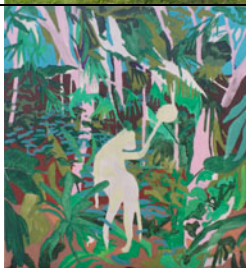

25 x 32 cm

edición de 10 + P/A

2009

Rafael Uriegas

Sin título

de la serie Selva

Acrílico sobre tela

60 x 50 cm

2012

Rafael Uriegas

Escultura abandonada

de la serie Selva

Acrílico sobre tela

60 x 50 cm

2012

Rafael Uriegas

Kandinsky West Park

de la serie Selva

Acrílico sobre tela

60 x 50 cm

2012

ficha técnica

imagen

Rafael Uriegas