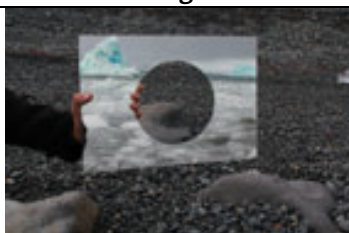

ficha técnica

imagen

Guido Yannitto

Glaciar negro

C-Print

25 x 32 cm

edición de 10 + P/A

2009