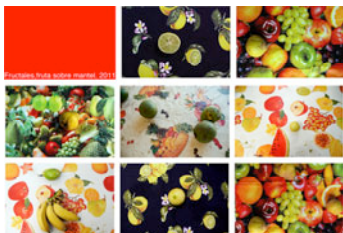

Simone Pazzini

Fructales

Gliceé sobre papel doble cara

17 x 25 cm / 19 x 35.5 cm

Edición de 10 + 1 P/A

2012