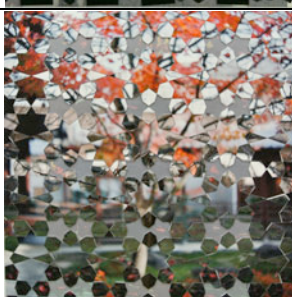

Cecilia Ramírez-Corzo

Ki Cluster

de la serie *Stardust*

Injet sobre papel de algodón y
collage

30 x 30 cm

Edición de 2 + 1 P/A

2012