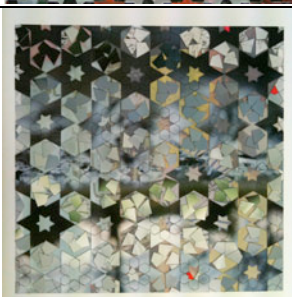

Cecilia Ramírez-Corzo

Dobong Cluster

de la serie *Stardust*

Injet sobre papel de algodón y
collage

30 x 30 cm

Edición de 2 + 1 P/A

2012