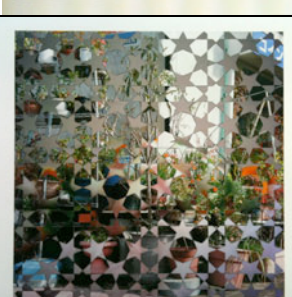

Miasangori Cluster

de la serie *Stardust*

Injet sobre papel de algodón y
collage

30 x 30 cm

Edición de 2 + 1 P/A

2012

Cecilia Ramírez-Corzo

Fallen Star