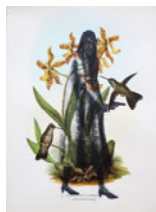

Rafael Uriegas

Cynanthus Latirostris
de la serie *El fantasma del colibrí*
Transfer sobre offset
40 x 30 cm
2012