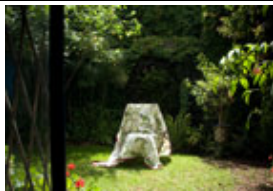

ficha técnica

imagen

Simone Pazzini

Utopía

Serie de fotografías y video.

Medidas variables

2012

Edición de 7 + 1 P/A