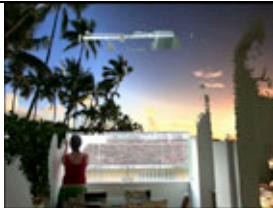

2012

Edición de 7 + 1 P/A

Simone Pazzini

Sunsets

Video HD

6' 43'

Edición de 10 + 1 P/A

2012