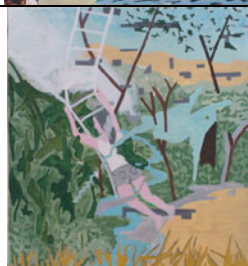

Perro rojo
de la serie *Selva*
Acrílico sobre tela
60 x 50 cm
2012

Rafael Uriegas

Muelle
de la serie *Selva*
Acrílico sobre tela
60 x 50 cm
2012

Rafael Uriegas

The pick up
de la serie *Selva*
Acrílico sobre tela
60 x 50 cm
2012