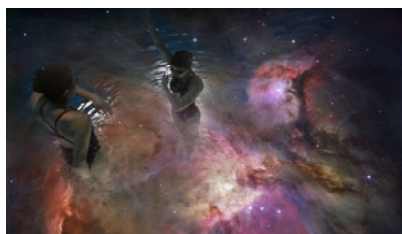

Cecilia Ramírez-Corzo

Orion6000

de la serie *Borrowed landscape*

Still de video

Gliceé sobre papel doble cara

14.4 x 25.4 cm

Edición de 10 + P/A

2012