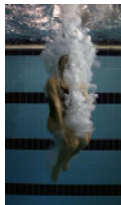

Cecilia Ramírez-Corzo

de la serie *Run through me*

Still de video / Gliceé sobre papel
doble cara

25.4 x 14.4 cm

Edición de 10 + P/A

2012

Dear

Cultural act in the nature